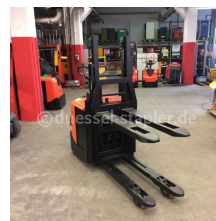

Email: info@duessel-stapler.de

Internet: duessel-stapler.de

BT - SPE200D

**Preis: 3.490,00 € * zuzüglich
Mehrwertsteuer (19 %)**

Angebot-Nr.:	HPC0417
Hersteller:	BT
Modell:	SPE200D
Baujahr:	2011
Betriebsstunden^h:	2.803 h
Tragkraft:	1.000 kg
Hubhöhe:	1.860 mm
Bauhöhe:	1.450 mm
Gabeln:	Länge 1.150 mm
Antriebsart:	Elektro
Bauart:	Hochhubwagen
Masttyp:	Standard
Sonderausstattung:	Initialhub, Plattform (klappbar)
Technischer Zustand:	gut
Optischer Zustand:	gut
UVV:	neu
Reifen:	Polyurethan
Batterie:	Bj 2011 24 Volt 425 Ah
Nettogewicht:	1.345 kg