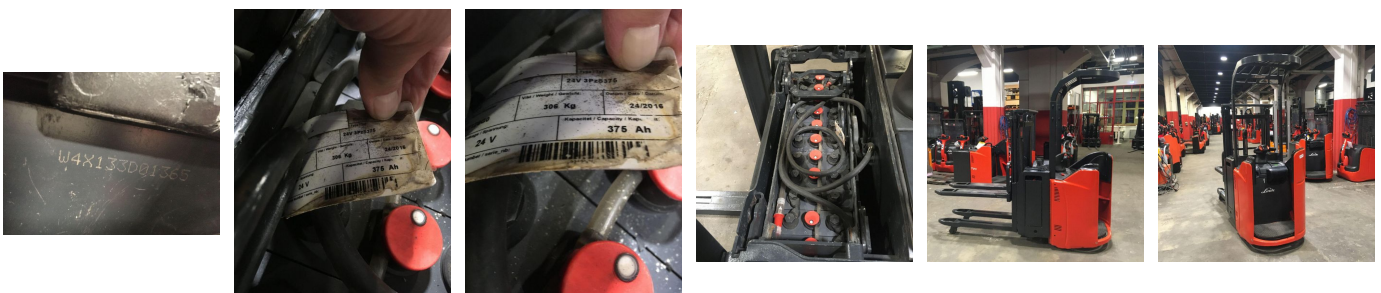

Email: info@duessel-stapler.de

Internet: duessel-stapler.de

Linde - T20SP

Preis auf
Anfrage

Angebot-Nr.:	HPH0595
Hersteller:	Linde
Modell:	T20SP
Baujahr:	2016
Seriennr.:	... D01365
Betriebsstunden^h:	9.552 h
Tragkraft:	2.000 kg
Hubhöhe:	2.500 mm
Freihub:	1.200 mm
Bauhöhe:	2.230 mm
Gabeln:	Länge 1.200 mm
Antriebsart:	Elektro
Bauart:	Hochhubwagen
Masttyp:	Duplex
Sonderausstattung:	Initialhub
Technischer Zustand:	gut
Optischer Zustand:	gut
UVV:	gültig
Reifen:	Polyurethan
Batterie:	Bj. 2016 24 Volt 375 Ah
Nettogewicht:	1.450 kg