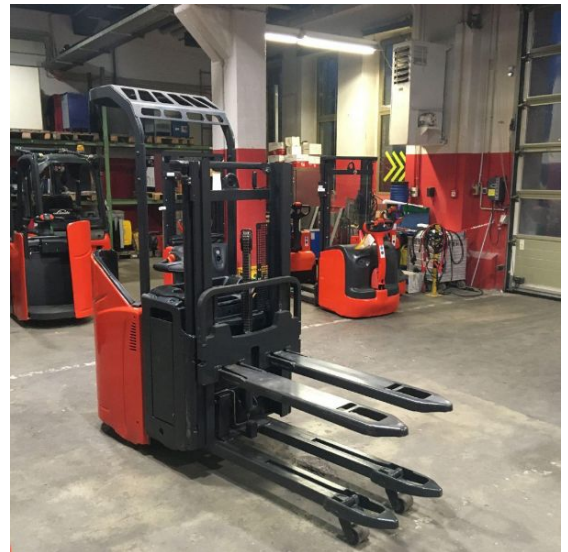

Email: info@duessel-stapler.de

Internet: duessel-stapler.de

Linde - T20SP

Preis auf
Anfrage

Angebot-Nr.:	HPH0595
Hersteller:	Linde
Modell:	T20SP
Baujahr:	2016
Seriennr.:	... D01365
Betriebsstunden^h:	9.552 h
Tragkraft:	2.000 kg
Hubhöhe:	2.500 mm
Freihub:	1.200 mm
Bauhöhe:	2.230 mm
Gabeln:	Länge 1.200 mm
Antriebsart:	Elektro
Bauart:	Hochhubwagen
Masttyp:	Duplex
Sonderausstattung:	Initialhub
Technischer Zustand:	gut
Optischer Zustand:	gut
UVV:	gültig
Reifen:	Polyurethan
Batterie:	Bj. 2016 24 Volt 375 Ah
Nettogewicht:	1.450 kg