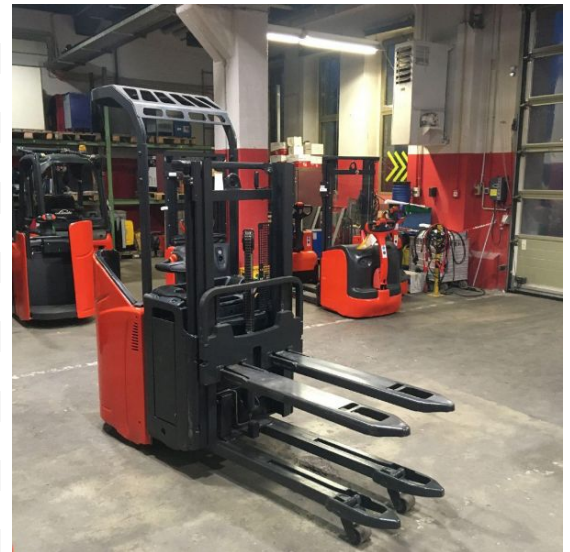

Email: info@duessel-stapler.de

Internet: duessel-stapler.de

Linde - T20SP

Preis auf
Anfrage

Angebot-Nr.:	HPH0595
Hersteller:	Linde
Modell:	T20SP
Baujahr:	2016
Seriennr.:	... D01365
Betriebsstunden^h:	9.552 h
Tragkraft:	2.000 kg
Hubhöhe:	2.500 mm
Freihub:	1.200 mm
Bauhöhe:	2.230 mm
Gabeln:	Länge 1.200 mm
Antriebsart:	Elektro
Bauart:	Hochhubwagen
Masttyp:	Duplex
Sonderausstattung:	Initialhub
Technischer Zustand:	gut
Optischer Zustand:	gut
UVV:	gültig
Reifen:	Polyurethan
Batterie:	Bj. 2016 24 Volt 375 Ah
Nettogewicht:	1.450 kg