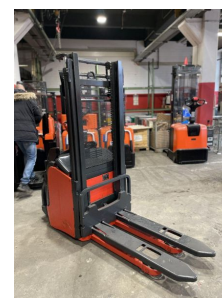

Email: info@duessel-stapler.de

Internet: duessel-stapler.de

Linde - L 14 AP

Preis auf
Anfrage

Angebot-Nr.:	HPK0102
Hersteller:	Linde
Modell:	L 14 AP
Baujahr:	2012
Serienr.:	... C04536
Betriebsstunden^h:	8.610 h
Tragkraft:	1.400 kg
Hubhöhe:	3.030 mm
Bauhöhe:	1.920 mm
Gabeln:	Länge 1.150 mm
Antriebsart:	Elektro
Bauart:	Hochhubwagen
Masttyp:	Standard
Sonderausstattung:	Integriertes Ladegerät, Plattform (klappbar)
Technischer Zustand:	gut
Optischer Zustand:	gut
UVV:	gültig
Reifen:	Polyurethan
Batterie:	Bj. 2012 24 Volt 325 Ah
Nettogewicht:	1.375 kg