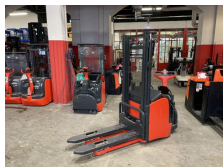

Email: info@duessel-stapler.de

Internet: duessel-stapler.de

Linde - L 14 AP

Preis auf
Anfrage

Angebot-Nr.:	HPK0102
Hersteller:	Linde
Modell:	L 14 AP
Baujahr:	2012
Serienr.:	... C04536
Betriebsstunden^h:	8.610 h
Tragkraft:	1.400 kg
Hubhöhe:	3.030 mm
Bauhöhe:	1.920 mm
Gabeln:	Länge 1.150 mm
Antriebsart:	Elektro
Bauart:	Hochhubwagen
Masttyp:	Standard
Sonderausstattung:	Integriertes Ladegerät, Plattform (klappbar)
Technischer Zustand:	gut
Optischer Zustand:	gut
UVV:	gültig
Reifen:	Polyurethan
Batterie:	Bj. 2012 24 Volt 325 Ah
Nettogewicht:	1.375 kg