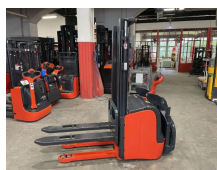

Email: info@duessel-stapler.de

Internet: duessel-stapler.de

Linde - L14AP

Preis: 5.290,00 € *

zuzüglich Mehrwertsteuer (19 %)

Angebot-Nr.:	HPK0340
Hersteller:	Linde
Modell:	L14AP
Baujahr:	2012
Betriebsstunden^h:	3.934 h
Tragkraft:	1.400 kg
Hubhöhe:	3.000 mm
Bauhöhe:	1.880 mm
Gabeln:	Länge 1.200 mm
Antriebsart:	Elektro
Modell:	L14AP
Bauart:	Hochhubwagen
Masttyp:	Standard
Sonderausstattung:	Servo, Integriertes Ladegerät, Plattform (klappbar)
Technischer Zustand:	gut
Optischer Zustand:	gut
UVV:	gültig
Reifen:	Polyurethan
Nettogewicht:	1.390 kg