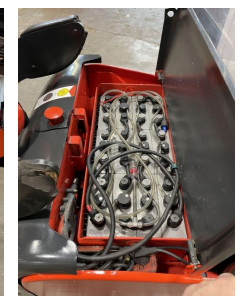

Email: info@duessel-stapler.de

Internet: duessel-stapler.de

Linde - L14AP

Preis: 5.290,00 € *

zuzüglich Mehrwertsteuer (19 %)

Angebot-Nr.:	HPK0340
Hersteller:	Linde
Modell:	L14AP
Baujahr:	2012
Betriebsstunden^h:	3.934 h
Tragkraft:	1.400 kg
Hubhöhe:	3.000 mm
Bauhöhe:	1.880 mm
Gabeln:	Länge 1.200 mm
Antriebsart:	Elektro
Modell:	L14AP
Bauart:	Hochhubwagen
Masttyp:	Standard
Sonderausstattung:	Servo, Integriertes Ladegerät, Plattform (klappbar)
Technischer Zustand:	gut
Optischer Zustand:	gut
UVV:	gültig
Reifen:	Polyurethan
Nettogewicht:	1.390 kg