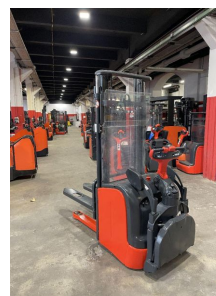

Email: info@duessel-stapler.de

Internet: duessel-stapler.de

Linde - L14AP

Preis: 5.290,00 € *

zuzüglich Mehrwertsteuer (19 %)

Angebot-Nr.:	HPK0340
Hersteller:	Linde
Modell:	L14AP
Baujahr:	2012
Betriebsstunden^h:	3.934 h
Tragkraft:	1.400 kg
Hubhöhe:	3.000 mm
Bauhöhe:	1.880 mm
Gabeln:	Länge 1.200 mm
Antriebsart:	Elektro
Modell:	L14AP
Bauart:	Hochhubwagen
Masttyp:	Standard
Sonderausstattung:	Servo, Integriertes Ladegerät, Plattform (klappbar)
Technischer Zustand:	gut
Optischer Zustand:	gut
UVV:	gültig
Reifen:	Polyurethan
Nettogewicht:	1.390 kg