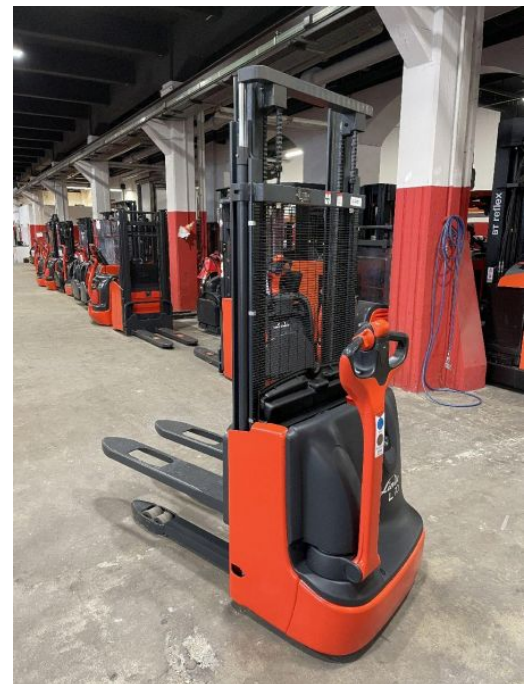

Linde - L10

Preis: 5.290,00 € *

zuzüglich Mehrwertsteuer (19 %)

Angebot-Nr.:	HPK0299
Hersteller:	Linde
Modell:	L10
Baujahr:	2011
Betriebsstunden^h:	4.865 h
Tragkraft:	1.000 kg
Hubhöhe:	3.400 mm
Bauhöhe:	2.000 mm
Gabeln:	Länge 1.200 mm
Antriebsart:	Elektro
Modell:	L10
Bauart:	Hochhubwagen
Masttyp:	Standard
Sonderausstattung:	Integriertes Ladegerät
Technischer Zustand:	gut
Optischer Zustand:	gut
UVV:	gültig
Reifen:	Polyurethan
Batterie:	Bj. 2011 24 Volt 200 Ah
Nettogewicht:	790 kg