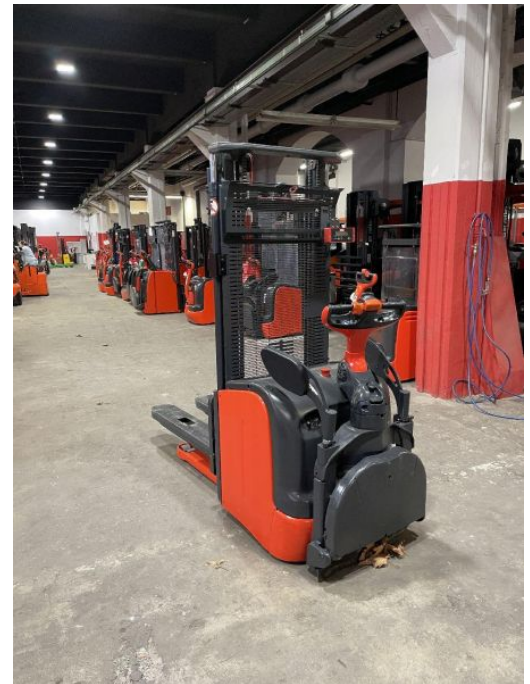

Email: info@duessel-stapler.de

Internet: duessel-stapler.de

Linde - L14AP

Preis auf
Anfrage

Angebot-Nr.:	HPK0395
Hersteller:	Linde
Modell:	L14AP
Baujahr:	2012
Seriennr.:	... C04565
Betriebsstunden^h:	5.828 h
Tragkraft:	1.400 kg
Hubhöhe:	3.000 mm
Bauhöhe:	1.910 mm
Gabeln:	Länge 1.200 mm
Antriebsart:	Elektro
Bauart:	Hochhubwagen
Masttyp:	Standard
Sonderausstattung:	Servo, Waage, Integriertes Ladegerät, Plattform (klappbar)
Technischer Zustand:	gut
Optischer Zustand:	gut
UVV:	gültig
Reifen:	Polyurethan
Batterie:	Bj. 2012 24 Volt 375 AH
Nettogewicht:	1.390 kg