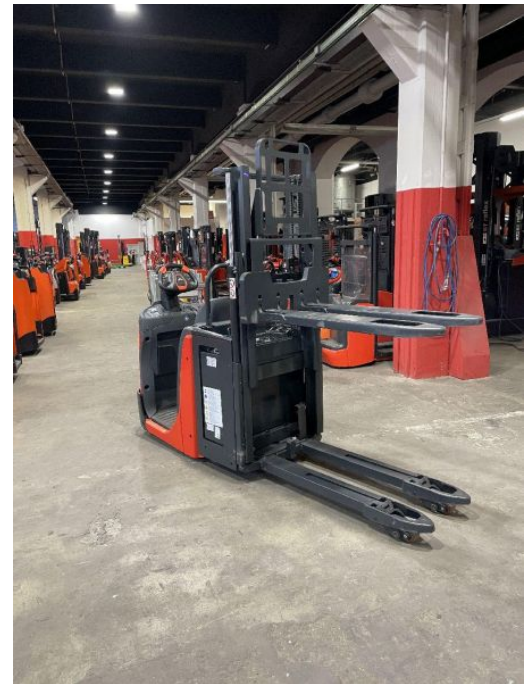

# DUESSEL-STAPLER

## Linde - N20D

Preis auf  
Anfrage

<b>Angebot-Nr.:</b>	HPK0404
<b>Hersteller:</b>	Linde
<b>Modell:</b>	N20D
<b>Baujahr:</b>	2019
<b>Seriennr.:</b>	... V00016
<b>Betriebsstunden<sup>h</sup>:</b>	3 h
<b>Hubhöhe:</b>	2.030 mm
<b>Bauhöhe:</b>	1.650 mm
<b>Gabeln:</b>	Länge 1.200 mm
<b>Antriebsart:</b>	Elektro
<b>Bauart:</b>	Mittelhubkommissionierer
<b>Masttyp:</b>	Standard
<b>Technischer Zustand:</b>	neuwertig
<b>Optischer Zustand:</b>	neuwertig
<b>UVV:</b>	gültig
<b>Reifen:</b>	Polyurethan
<b>Batterie:</b>	Bj. 09. 2019 24 Volt 375 Ah (Wechselbatterie)
<b>Nettogewicht:</b>	1.395 kg