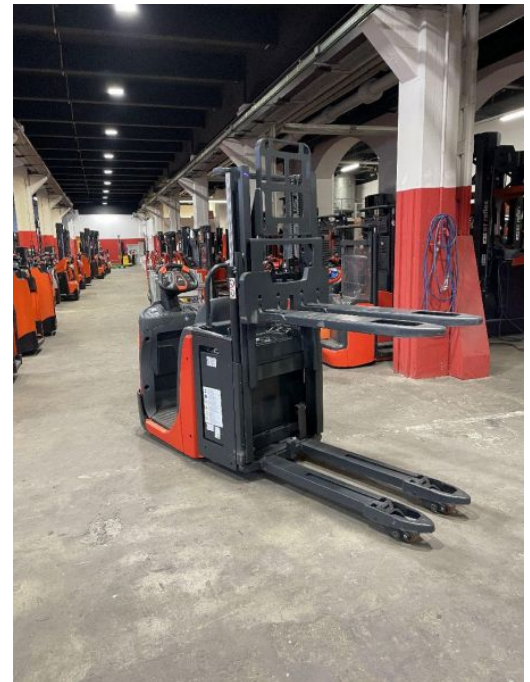

Email: info@duessel-stapler.de

Internet: duessel-stapler.de

Linde - N20D

Preis auf
Anfrage

Angebot-Nr.:	HPK0404
Hersteller:	Linde
Modell:	N20D
Baujahr:	2019
Seriennr.:	... V00016
Betriebsstunden^h:	3 h
Hubhöhe:	2.030 mm
Bauhöhe:	1.650 mm
Gabeln:	Länge 1.200 mm
Antriebsart:	Elektro
Bauart:	Mittelhubkommissionierer
Masttyp:	Standard
Technischer Zustand:	neuwertig
Optischer Zustand:	neuwertig
UVV:	gültig
Reifen:	Polyurethan
Batterie:	Bj. 09. 2019 24 Volt 375 Ah (Wechselbatterie)
Nettogewicht:	1.395 kg