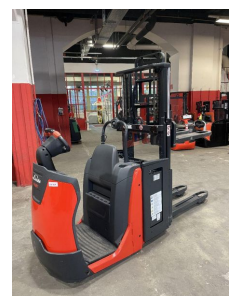

Email: info@duessel-stapler.de

Internet: duessel-stapler.de

Linde - N20D

Preis auf
Anfrage

Angebot-Nr.:	HPK0404
Hersteller:	Linde
Modell:	N20D
Baujahr:	2019
Seriennr.:	... V00016
Betriebsstunden^h:	3 h
Hubhöhe:	2.030 mm
Bauhöhe:	1.650 mm
Gabeln:	Länge 1.200 mm
Antriebsart:	Elektro
Bauart:	Mittelhubkommissionierer
Masttyp:	Standard
Technischer Zustand:	neuwertig
Optischer Zustand:	neuwertig
UVV:	gültig
Reifen:	Polyurethan
Batterie:	Bj. 09. 2019 24 Volt 375 Ah (Wechselbatterie)
Nettogewicht:	1.395 kg