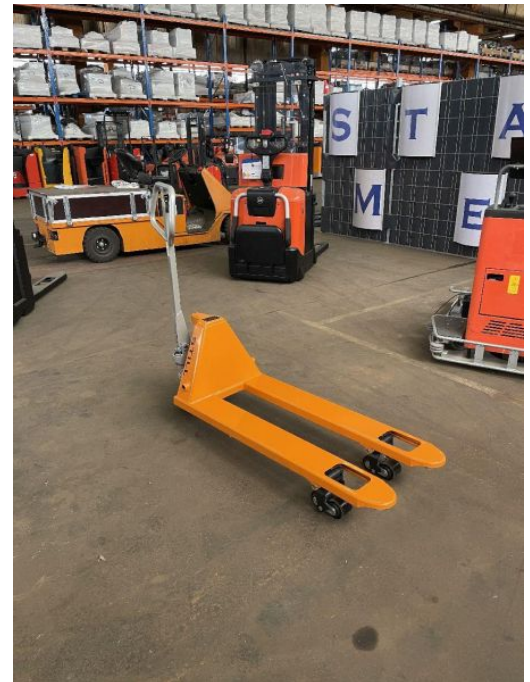

Email: info@duessel-stapler.de

Internet: duessel-stapler.de

Still - HPS25 - 2,5to/ SchnellHUB/TandemRollen

Preis auf
Anfrage

Angebot-Nr.:	HPS10180
Hersteller:	Still
Modell:	HPS25
Baujahr:	2020
Seriennr.:	... 010180
Tragkraft:	2.500 kg
Bauhöhe:	1.550 mm
Antriebsart:	Hand/keiner
Bauart:	Handhubwagen
Masttyp:	Keiner
Technischer Zustand:	neuwertig
Optischer Zustand:	neuwertig
UVV:	k.a.
Reifen:	Polyurethan
Nettogewicht:	65 kg