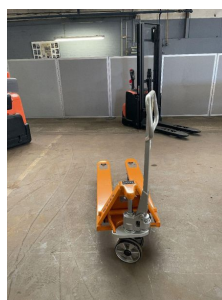

Email: info@duessel-stapler.de

Internet: duessel-stapler.de

Still - HPS25 - 2,5to/ SchnellHUB/TandemRollen

Preis auf
Anfrage

Angebot-Nr.:	HPS10180
Hersteller:	Still
Modell:	HPS25
Baujahr:	2020
Seriennr.:	... 010180
Tragkraft:	2.500 kg
Bauhöhe:	1.550 mm
Antriebsart:	Hand/keiner
Bauart:	Handhubwagen
Masttyp:	Keiner
Technischer Zustand:	neuwertig
Optischer Zustand:	neuwertig
UVV:	k.a.
Reifen:	Polyurethan
Nettogewicht:	65 kg