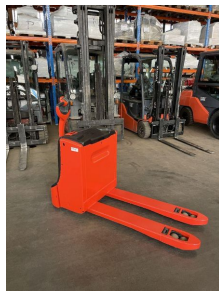

Email: info@duessel-stapler.de

Internet: duessel-stapler.de

Linde - T 18

Preis auf
Anfrage

Angebot-Nr.:	HPM0015
Hersteller:	Linde
Modell:	T 18
Baujahr:	2011
Seriennr.:	... B10720
Betriebsstunden^h:	4.781 h
Tragkraft:	1.800 kg
Bauhöhe:	1.550 mm
Gabeln:	Länge 1.150 mm
Antriebsart:	Elektro
Bauart:	Handhubwagen
Masttyp:	Keiner
Sonderausstattung:	Integriertes Ladegerät
Technischer Zustand:	gut
Optischer Zustand:	sehr gut
UVV:	gültig
Reifen:	Polyurethan
Batterie:	Bj. 2011 24 Volt 275 Ah
Nettogewicht:	545 kg