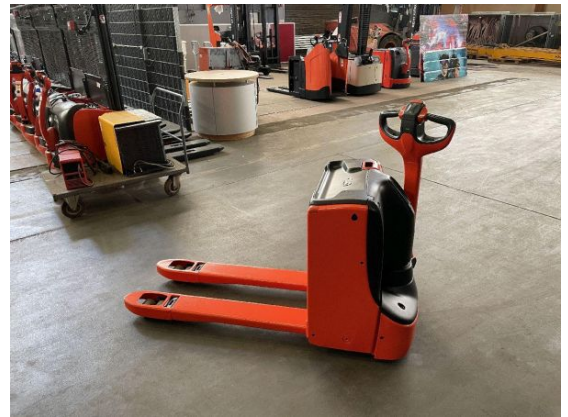

Email: info@duessel-stapler.de

Internet: duessel-stapler.de

Linde - T 18

Preis auf
Anfrage

Angebot-Nr.:	HPM0015
Hersteller:	Linde
Modell:	T 18
Baujahr:	2011
Seriennr.:	... B10720
Betriebsstunden^h:	4.781 h
Tragkraft:	1.800 kg
Bauhöhe:	1.550 mm
Gabeln:	Länge 1.150 mm
Antriebsart:	Elektro
Bauart:	Handhubwagen
Masttyp:	Keiner
Sonderausstattung:	Integriertes Ladegerät
Technischer Zustand:	gut
Optischer Zustand:	sehr gut
UVV:	gültig
Reifen:	Polyurethan
Batterie:	Bj. 2011 24 Volt 275 Ah
Nettogewicht:	545 kg