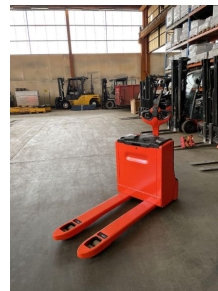

Email: info@duessel-stapler.de

Internet: duessel-stapler.de

Linde - T 18

Preis auf
Anfrage

Angebot-Nr.:	HPM0015
Hersteller:	Linde
Modell:	T 18
Baujahr:	2011
Seriennr.:	... B10720
Betriebsstunden^h:	4.781 h
Tragkraft:	1.800 kg
Bauhöhe:	1.550 mm
Gabeln:	Länge 1.150 mm
Antriebsart:	Elektro
Bauart:	Handhubwagen
Masttyp:	Keiner
Sonderausstattung:	Integriertes Ladegerät
Technischer Zustand:	gut
Optischer Zustand:	sehr gut
UVV:	gültig
Reifen:	Polyurethan
Batterie:	Bj. 2011 24 Volt 275 Ah
Nettogewicht:	545 kg