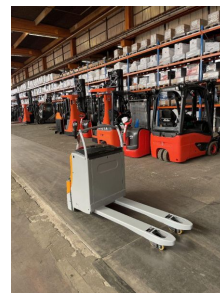

Still - EXU 22

Preis auf
Anfrage

Angebot-Nr.:	HPM0121
Hersteller:	Still
Modell:	EXU 22
Baujahr:	2017
Seriennr.:	... H00467
Betriebsstunden^h:	2.580 h
Tragkraft:	2.200 kg
Bauhöhe:	1.650 mm
Gabeln:	Länge 1.200 mm
Antriebsart:	Elektro
Bauart:	Niederhubwagen
Masttyp:	Keiner
Technischer Zustand:	sehr gut
Optischer Zustand:	sehr gut
UVV:	gültig
Reifen:	Polyurethan
Batterie:	Bj. 2017 24 Volt 345 Ah
Nettogewicht:	645 kg