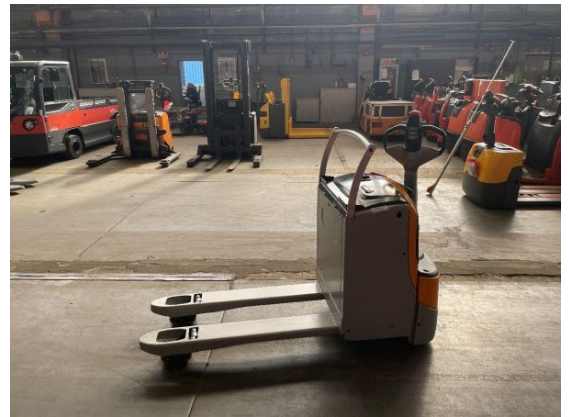

Still - EXU 22

Preis auf
Anfrage

Angebot-Nr.:	HPM0121
Hersteller:	Still
Modell:	EXU 22
Baujahr:	2017
Seriennr.:	... H00467
Betriebsstunden^h:	2.580 h
Tragkraft:	2.200 kg
Bauhöhe:	1.650 mm
Gabeln:	Länge 1.200 mm
Antriebsart:	Elektro
Bauart:	Niederhubwagen
Masttyp:	Keiner
Technischer Zustand:	sehr gut
Optischer Zustand:	sehr gut
UVV:	gültig
Reifen:	Polyurethan
Batterie:	Bj. 2017 24 Volt 345 Ah
Nettogewicht:	645 kg