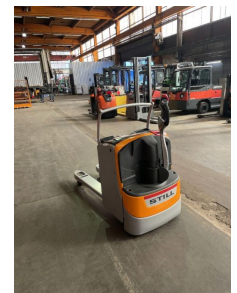

Still - EXU 22

Preis auf
Anfrage

Angebot-Nr.:	HPM0121
Hersteller:	Still
Modell:	EXU 22
Baujahr:	2017
Seriennr.:	... H00467
Betriebsstunden^h:	2.580 h
Tragkraft:	2.200 kg
Bauhöhe:	1.650 mm
Gabeln:	Länge 1.200 mm
Antriebsart:	Elektro
Bauart:	Niederhubwagen
Masttyp:	Keiner
Technischer Zustand:	sehr gut
Optischer Zustand:	sehr gut
UVV:	gültig
Reifen:	Polyurethan
Batterie:	Bj. 2017 24 Volt 345 Ah
Nettogewicht:	645 kg