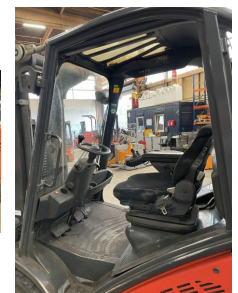

Email: info@duessel-stapler.de

Internet: duessel-stapler.de

Linde - H30D

Preis auf
Anfrage

Angebot-Nr.:	HPM01420
Hersteller:	Linde
Modell:	H30D
Baujahr:	2010
Seriennr.:	... A03257
Betriebsstunden^h:	7.690 h
Tragkraft:	3.000 kg
Hubhöhe:	3.160 mm
Freihub:	1.300 mm
Bauhöhe:	2.170 mm
Gabeln:	Länge 1.200 mm
Antriebsart:	Diesel
Bauart:	Dieselstapler
Masttyp:	Duplex
Sonderausstattung:	3. Ventil, Pedal-gesteuert, 4. Ventil, Arbeitsscheinwerfer hinten, Arbeitsscheinwerfer vorne, Halbkabine
Technischer Zustand:	gut
Optischer Zustand:	normal
UVV:	k.a.
Reifen:	Vollgummi
Nettogewicht:	4.380 kg