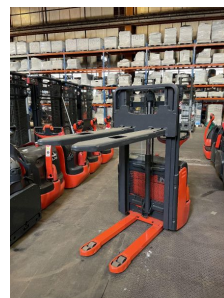

Email: info@duessel-stapler.de

Internet: duessel-stapler.de

Linde - L10

Preis auf
Anfrage

Angebot-Nr.:	HPM0077
Hersteller:	Linde
Modell:	L10
Baujahr:	2001
Serienr.:	... m02776
Betriebsstunden^h:	410 h
Tragkraft:	1.000 kg
Hubhöhe:	2.510 mm
Freihub:	1.250 mm
Bauhöhe:	1.680 mm
Gabeln:	Länge 1.200 mm
Antriebsart:	Elektro
Bauart:	Hochhubwagen
Masttyp:	Duplex
Technischer Zustand:	gut
Optischer Zustand:	sehr gut
UVV:	gültig
Reifen:	Polyurethan
Batterie:	Bj. 2001 24 Volt 225 Ah
Nettogewicht:	845 kg