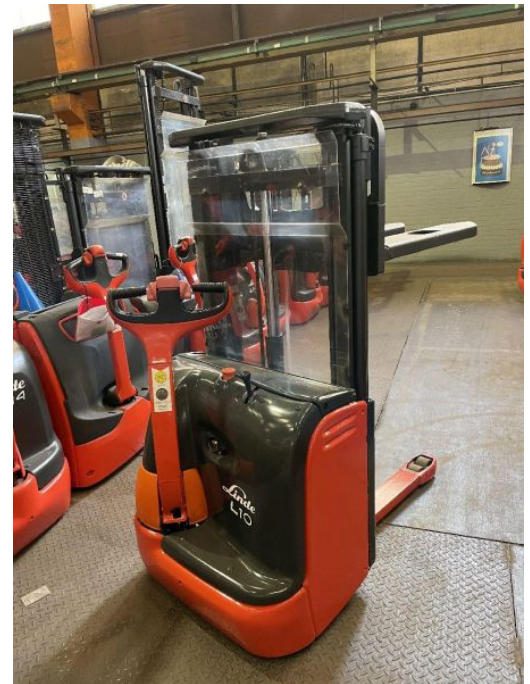

Email: info@duessel-stapler.de

Internet: duessel-stapler.de

Linde - L10

Preis auf
Anfrage

Angebot-Nr.:	HPM0077
Hersteller:	Linde
Modell:	L10
Baujahr:	2001
Serienr.:	... m02776
Betriebsstunden^h:	410 h
Tragkraft:	1.000 kg
Hubhöhe:	2.510 mm
Freihub:	1.250 mm
Bauhöhe:	1.680 mm
Gabeln:	Länge 1.200 mm
Antriebsart:	Elektro
Bauart:	Hochhubwagen
Masttyp:	Duplex
Technischer Zustand:	gut
Optischer Zustand:	sehr gut
UVV:	gültig
Reifen:	Polyurethan
Batterie:	Bj. 2001 24 Volt 225 Ah
Nettogewicht:	845 kg