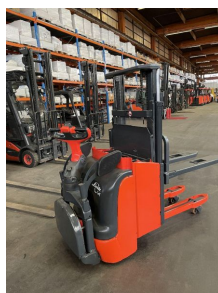

Email: info@duessel-stapler.de

Internet: duessel-stapler.de

Linde - L14AP

Preis auf
Anfrage

Angebot-Nr.:	HPM0074
Hersteller:	Linde
Modell:	L14AP
Baujahr:	2005
Serienr.:	... C06106
Betriebsstunden^h:	4.964 h
Tragkraft:	1.400 kg
Hubhöhe:	2.400 mm
Bauhöhe:	1.920 mm
Gabeln:	Länge 1.200 mm
Antriebsart:	Elektro
Bauart:	Hochhubwagen
Masttyp:	Standard
Sonderausstattung:	Servo, Initialhub, Integriertes Ladegerät, Plattform (klappbar)
Technischer Zustand:	sehr gut
Optischer Zustand:	sehr gut
UVV:	gültig
Reifen:	Polyurethan
Batterie:	Bj. 12-2012 24 Volt 325 Ah
Nettogewicht:	1.295 kg