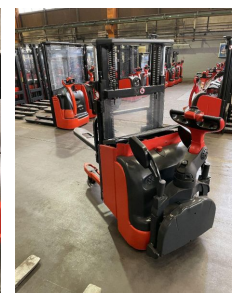

Email: info@duessel-stapler.de

Internet: duessel-stapler.de

Linde - L14AP

Preis auf
Anfrage

Angebot-Nr.:	HPM0074
Hersteller:	Linde
Modell:	L14AP
Baujahr:	2005
Serienr.:	... C06106
Betriebsstunden^h:	4.964 h
Tragkraft:	1.400 kg
Hubhöhe:	2.400 mm
Bauhöhe:	1.920 mm
Gabeln:	Länge 1.200 mm
Antriebsart:	Elektro
Bauart:	Hochhubwagen
Masttyp:	Standard
Sonderausstattung:	Servo, Initialhub, Integriertes Ladegerät, Plattform (klappbar)
Technischer Zustand:	sehr gut
Optischer Zustand:	sehr gut
UVV:	gültig
Reifen:	Polyurethan
Batterie:	Bj. 12-2012 24 Volt 325 Ah
Nettogewicht:	1.295 kg