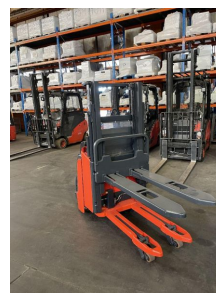

Email: info@duessel-stapler.de

Internet: duessel-stapler.de

Linde - L14AP

Preis auf
Anfrage

Angebot-Nr.:	HPM0074
Hersteller:	Linde
Modell:	L14AP
Baujahr:	2005
Serienr.:	... C06106
Betriebsstunden^h:	4.964 h
Tragkraft:	1.400 kg
Hubhöhe:	2.400 mm
Bauhöhe:	1.920 mm
Gabeln:	Länge 1.200 mm
Antriebsart:	Elektro
Bauart:	Hochhubwagen
Masttyp:	Standard
Sonderausstattung:	Servo, Initialhub, Integriertes Ladegerät, Plattform (klappbar)
Technischer Zustand:	sehr gut
Optischer Zustand:	sehr gut
UVV:	gültig
Reifen:	Polyurethan
Batterie:	Bj. 12-2012 24 Volt 325 Ah
Nettogewicht:	1.295 kg