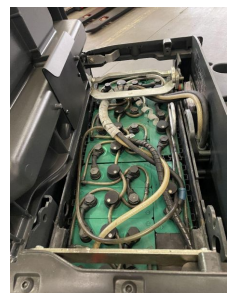

Email: info@duessel-stapler.de

Internet: duessel-stapler.de

Linde - L14SP

Preis auf
Anfrage

Angebot-Nr.:	HPM0023
Hersteller:	Linde
Modell:	L14SP
Baujahr:	2015
Seriennr.:	... F01198
Betriebsstunden^h:	2.952 h
Tragkraft:	1.400 kg
Hubhöhe:	1.920 mm
Bauhöhe:	1.550 mm
Gabeln:	Länge 1.200 mm
Antriebsart:	Elektro
Bauart:	Hochhubwagen
Masttyp:	Standard
Technischer Zustand:	sehr gut
Optischer Zustand:	sehr gut
UVV:	gültig
Reifen:	Polyurethan
Batterie:	Bj. 2015 24 Volt 375 Ah
Nettogewicht:	1.495 kg