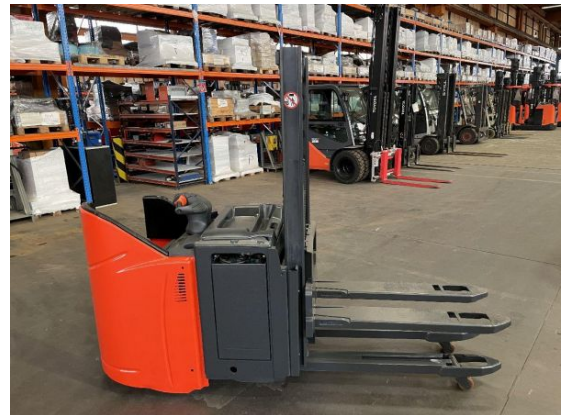

Email: info@duessel-stapler.de

Internet: duessel-stapler.de

Linde - L14SP

Preis auf
Anfrage

Angebot-Nr.:	HPM0023
Hersteller:	Linde
Modell:	L14SP
Baujahr:	2015
Seriennr.:	... F01198
Betriebsstunden^h:	2.952 h
Tragkraft:	1.400 kg
Hubhöhe:	1.920 mm
Bauhöhe:	1.550 mm
Gabeln:	Länge 1.200 mm
Antriebsart:	Elektro
Bauart:	Hochhubwagen
Masttyp:	Standard
Technischer Zustand:	sehr gut
Optischer Zustand:	sehr gut
UVV:	gültig
Reifen:	Polyurethan
Batterie:	Bj. 2015 24 Volt 375 Ah
Nettogewicht:	1.495 kg