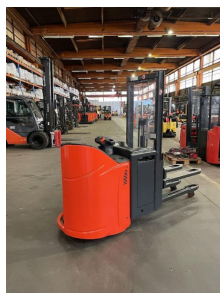

Email: info@duessel-stapler.de

Internet: duessel-stapler.de

Linde - L14SP

Preis auf
Anfrage

Angebot-Nr.:	HPM0023
Hersteller:	Linde
Modell:	L14SP
Baujahr:	2015
Seriennr.:	... F01198
Betriebsstunden^h:	2.952 h
Tragkraft:	1.400 kg
Hubhöhe:	1.920 mm
Bauhöhe:	1.550 mm
Gabeln:	Länge 1.200 mm
Antriebsart:	Elektro
Bauart:	Hochhubwagen
Masttyp:	Standard
Technischer Zustand:	sehr gut
Optischer Zustand:	sehr gut
UVV:	gültig
Reifen:	Polyurethan
Batterie:	Bj. 2015 24 Volt 375 Ah
Nettogewicht:	1.495 kg