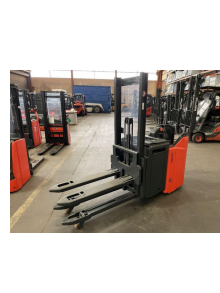

Email: info@duessel-stapler.de

Internet: duessel-stapler.de

Linde - L14SP

Preis auf
Anfrage

Angebot-Nr.:	HPM0023
Hersteller:	Linde
Modell:	L14SP
Baujahr:	2015
Seriennr.:	... F01198
Betriebsstunden^h:	2.952 h
Tragkraft:	1.400 kg
Hubhöhe:	1.920 mm
Bauhöhe:	1.550 mm
Gabeln:	Länge 1.200 mm
Antriebsart:	Elektro
Bauart:	Hochhubwagen
Masttyp:	Standard
Technischer Zustand:	sehr gut
Optischer Zustand:	sehr gut
UVV:	gültig
Reifen:	Polyurethan
Batterie:	Bj. 2015 24 Volt 375 Ah
Nettogewicht:	1.495 kg