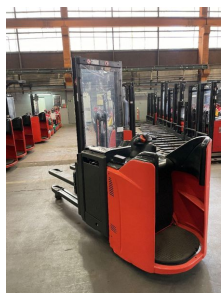

Email: info@duessel-stapler.de

Internet: duessel-stapler.de

Linde - L14SP

Preis auf
Anfrage

Angebot-Nr.:	HPM0023
Hersteller:	Linde
Modell:	L14SP
Baujahr:	2015
Seriennr.:	... F01198
Betriebsstunden^h:	2.952 h
Tragkraft:	1.400 kg
Hubhöhe:	1.920 mm
Bauhöhe:	1.550 mm
Gabeln:	Länge 1.200 mm
Antriebsart:	Elektro
Bauart:	Hochhubwagen
Masttyp:	Standard
Technischer Zustand:	sehr gut
Optischer Zustand:	sehr gut
UVV:	gültig
Reifen:	Polyurethan
Batterie:	Bj. 2015 24 Volt 375 Ah
Nettogewicht:	1.495 kg