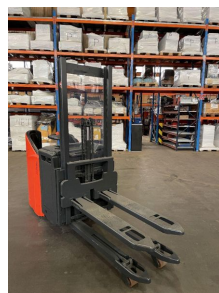

Email: info@duessel-stapler.de

Internet: duessel-stapler.de

Linde - L14SP

Preis auf
Anfrage

Angebot-Nr.:	HPM0023
Hersteller:	Linde
Modell:	L14SP
Baujahr:	2015
Seriennr.:	... F01198
Betriebsstunden^h:	2.952 h
Tragkraft:	1.400 kg
Hubhöhe:	1.920 mm
Bauhöhe:	1.550 mm
Gabeln:	Länge 1.200 mm
Antriebsart:	Elektro
Bauart:	Hochhubwagen
Masttyp:	Standard
Technischer Zustand:	sehr gut
Optischer Zustand:	sehr gut
UVV:	gültig
Reifen:	Polyurethan
Batterie:	Bj. 2015 24 Volt 375 Ah
Nettogewicht:	1.495 kg