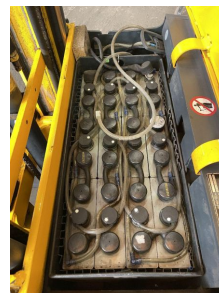

Email: info@duessel-stapler.de

Internet: duessel-stapler.de

Jungheinrich - 4 G 235-525 - 1,6t/Triplex5.250HH/751Std.

Preis auf
Anfrage

Angebot-Nr.:	HPM02600
Hersteller:	Jungheinrich
Modell:	4 G 235-525
Baujahr:	2001
Seriennr.:	... 048038
Betriebsstunden^h:	751 h
Tragkraft:	1.600 kg
Hubhöhe:	5.250 mm
Freihub:	1.700 mm
Bauhöhe:	2.250 mm
Gabeln:	Länge 1.200 mm
Antriebsart:	Elektro
Bauart:	Hochhubwagen
Masttyp:	Triplex
Technischer Zustand:	gut
Optischer Zustand:	gut
UVV:	gültig
Reifen:	Polyurethan
Batterie:	Bj. 2010 24 Volt 365 Ah
Nettogewicht:	2.580 kg