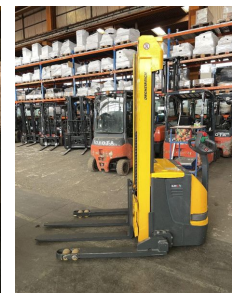

Email: info@duessel-stapler.de

Internet: duessel-stapler.de

Jungheinrich - 4 G 235-525 - 1,6t/Triplex5.250HH/751Std.

Preis auf
Anfrage

Angebot-Nr.:	HPM02600
Hersteller:	Jungheinrich
Modell:	4 G 235-525
Baujahr:	2001
Seriennr.:	... 048038
Betriebsstunden^h:	751 h
Tragkraft:	1.600 kg
Hubhöhe:	5.250 mm
Freihub:	1.700 mm
Bauhöhe:	2.250 mm
Gabeln:	Länge 1.200 mm
Antriebsart:	Elektro
Bauart:	Hochhubwagen
Masttyp:	Triplex
Technischer Zustand:	gut
Optischer Zustand:	gut
UVV:	gültig
Reifen:	Polyurethan
Batterie:	Bj. 2010 24 Volt 365 Ah
Nettogewicht:	2.580 kg