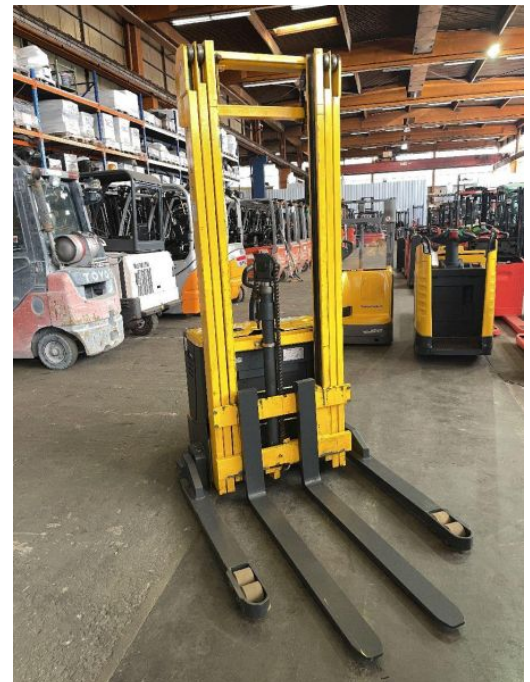

Email: info@duessel-stapler.de

Internet: duessel-stapler.de

Jungheinrich - 4 G 235-525 - 1,6t/Triplex5.250HH/751Std.

Preis auf
Anfrage

Angebot-Nr.:	HPM02600
Hersteller:	Jungheinrich
Modell:	4 G 235-525
Baujahr:	2001
Seriennr.:	... 048038
Betriebsstunden^h:	751 h
Tragkraft:	1.600 kg
Hubhöhe:	5.250 mm
Freihub:	1.700 mm
Bauhöhe:	2.250 mm
Gabeln:	Länge 1.200 mm
Antriebsart:	Elektro
Bauart:	Hochhubwagen
Masttyp:	Triplex
Technischer Zustand:	gut
Optischer Zustand:	gut
UVV:	gültig
Reifen:	Polyurethan
Batterie:	Bj. 2010 24 Volt 365 Ah
Nettogewicht:	2.580 kg