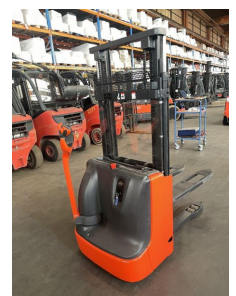

Linde - L 10

Preis auf
Anfrage

Angebot-Nr.:	HPM0468
Hersteller:	Linde
Modell:	L 10
Baujahr:	2016
Serienr.:	... G00550
Betriebsstunden^h:	1.042 h
Tragkraft:	1.000 kg
Hubhöhe:	2.520 mm
Bauhöhe:	1.720 mm
Gabeln:	Länge 1.200 mm
Antriebsart:	Elektro
Bauart:	Hochhubwagen
Masttyp:	Standard
Sonderausstattung:	Integriertes Ladegerät
Technischer Zustand:	gut
Optischer Zustand:	gut
UVV:	gültig
Reifen:	Polyurethan
Batterie:	Bj. 2016 24 volt 200 Ah
Nettogewicht:	785 kg