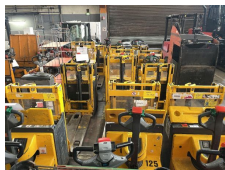

Email: info@duessel-stapler.de

Internet: duessel-stapler.de

Jungheinrich - EJD 220 - 2,0t/Initialhub/ Hh1.750

Preis auf
Anfrage

Angebot-Nr.:	HPM0511
Hersteller:	Jungheinrich
Modell:	EJD 220
Baujahr:	2008
Seriennr.:	... 90223
Betriebsstunden^h:	18.000 h
Tragkraft:	2.000 kg
Hubhöhe:	1.750 mm
Bauhöhe:	1.550 mm
Gabeln:	Länge 1.200 mm
Antriebsart:	Elektro
Bauart:	Hochhubwagen
Masttyp:	Standard
Sonderausstattung:	Initialhub
Technischer Zustand:	normal
Optischer Zustand:	normal
UVV:	k.a.
Reifen:	Polyurethan
Batterie:	BJ. 10.2011 24 Volt 250 Ah
Nettogewicht:	950 kg

JH EJD220 / 2,0t / Initialhub / HH1.750mm / 3 Stück a.1.000€ / 5 Stück a. 900.00€

Das Gerät ist sofort einsatzbereit. Anlieferung umgehend in Absprache möglich. Ohne Garantie und Gewährleistung. Um Besichtigung wird mit Terminabsprache gebeten.