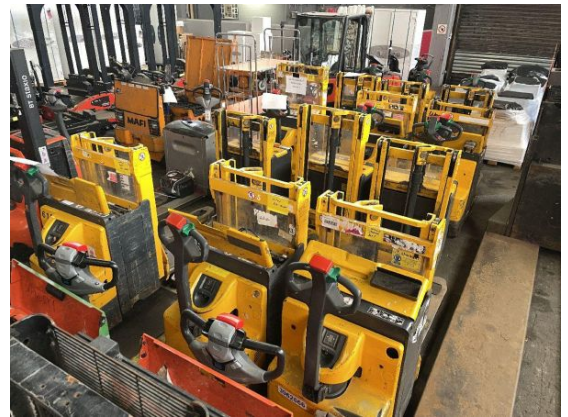

Email: info@duessel-stapler.de

Internet: duessel-stapler.de

Jungheinrich - EJD 220 - 2,0t/Initialhub/ Hh1.750

Preis auf
Anfrage

Angebot-Nr.:	HPM0511
Hersteller:	Jungheinrich
Modell:	EJD 220
Baujahr:	2008
Seriennr.:	... 90223
Betriebsstunden^h:	18.000 h
Tragkraft:	2.000 kg
Hubhöhe:	1.750 mm
Bauhöhe:	1.550 mm
Gabeln:	Länge 1.200 mm
Antriebsart:	Elektro
Bauart:	Hochhubwagen
Masttyp:	Standard
Sonderausstattung:	Initialhub
Technischer Zustand:	normal
Optischer Zustand:	normal
UVV:	k.a.
Reifen:	Polyurethan
Batterie:	BJ. 10.2011 24 Volt 250 Ah
Nettogewicht:	950 kg

JH EJD220 / 2,0t / Initialhub / HH1.750mm / 3 Stück a.1.000€ / 5 Stück a. 900.00€

Das Gerät ist sofort einsatzbereit. Anlieferung umgehend in Absprache möglich. Ohne Garantie und Gewährleistung. Um Besichtigung wird mit Terminabsprache gebeten.