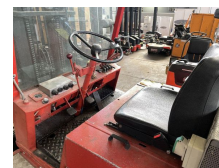

Email: info@duessel-stapler.de

Internet: duessel-stapler.de

Array - DFG 25 X 1 - 2,5t/Triplex5.950HH/Diesel

Preis auf
Anfrage

Angebot-Nr.:	HPM0577
Hersteller:	Array
Modell:	DFG 25 X 1
Baujahr:	1988
Seriennr.:	... 129259
Betriebsstunden^h:	2.893 h
Tragkraft:	2.500 kg
Hubhöhe:	5.950 mm
Freihub:	1.500 mm
Bauhöhe:	2.440 mm
Gabeln:	1.200 mm
Antriebsart:	Diesel
Bauart:	Dieselstapler
Masttyp:	Triplex
Anbauteile:	Seitenschieber
Sonderausstattung:	3. Ventil
Technischer Zustand:	normal
Optischer Zustand:	normal
UVV:	k.a.
Reifen:	Vollgummi
Nettogewicht:	4.400 kg