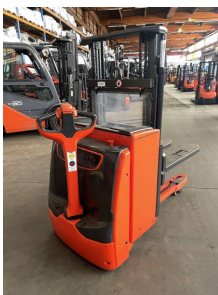

Email: info@duessel-stapler.de

Internet: duessel-stapler.de

Linde - L 14

Preis auf
Anfrage

Angebot-Nr.:	HPM0524
Hersteller:	Linde
Modell:	L 14
Baujahr:	2017
Seriennr.:	... H05471
Betriebsstunden^h:	1.573 h
Tragkraft:	1.400 kg
Hubhöhe:	1.950 mm
Bauhöhe:	1.430 mm
Gabeln:	Länge 1.200 mm
Antriebsart:	Elektro
Bauart:	Hochhubwagen
Masttyp:	Standard
Sonderausstattung:	Initialhub
Technischer Zustand:	sehr gut
Optischer Zustand:	sehr gut
UVV:	gültig
Reifen:	Polyurethan
Batterie:	BJ. 2017 24 Volt 250 Ah
Nettogewicht:	1.125 kg