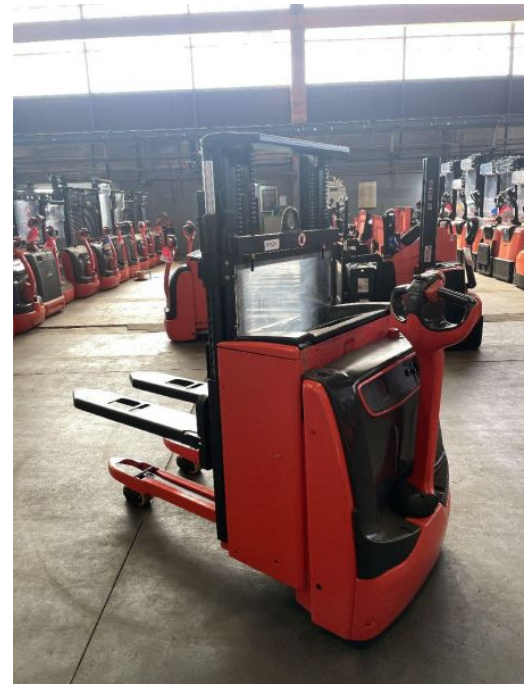

Email: info@duessel-stapler.de

Internet: duessel-stapler.de

Linde - L 14

Preis auf
Anfrage

Angebot-Nr.:	HPM0524
Hersteller:	Linde
Modell:	L 14
Baujahr:	2017
Seriennr.:	... H05471
Betriebsstunden^h:	1.573 h
Tragkraft:	1.400 kg
Hubhöhe:	1.950 mm
Bauhöhe:	1.430 mm
Gabeln:	Länge 1.200 mm
Antriebsart:	Elektro
Bauart:	Hochhubwagen
Masttyp:	Standard
Sonderausstattung:	Initialhub
Technischer Zustand:	sehr gut
Optischer Zustand:	sehr gut
UVV:	gültig
Reifen:	Polyurethan
Batterie:	BJ. 2017 24 Volt 250 Ah
Nettogewicht:	1.125 kg