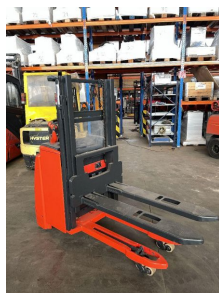

Email: info@duessel-stapler.de

Internet: duessel-stapler.de

Linde - L 14

Preis auf
Anfrage

Angebot-Nr.:	HPM0524
Hersteller:	Linde
Modell:	L 14
Baujahr:	2017
Seriennr.:	... H05471
Betriebsstunden^h:	1.573 h
Tragkraft:	1.400 kg
Hubhöhe:	1.950 mm
Bauhöhe:	1.430 mm
Gabeln:	Länge 1.200 mm
Antriebsart:	Elektro
Bauart:	Hochhubwagen
Masttyp:	Standard
Sonderausstattung:	Initialhub
Technischer Zustand:	sehr gut
Optischer Zustand:	sehr gut
UVV:	gültig
Reifen:	Polyurethan
Batterie:	BJ. 2017 24 Volt 250 Ah
Nettogewicht:	1.125 kg