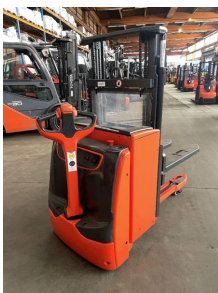

Email: info@duessel-stapler.de

Internet: duessel-stapler.de

Linde - L 14

Preis auf
Anfrage

Angebot-Nr.:	HPM0524
Hersteller:	Linde
Modell:	L 14
Baujahr:	2017
Seriennr.:	... H05471
Betriebsstunden^h:	1.573 h
Tragkraft:	1.400 kg
Hubhöhe:	1.950 mm
Bauhöhe:	1.430 mm
Gabeln:	Länge 1.200 mm
Antriebsart:	Elektro
Bauart:	Hochhubwagen
Masttyp:	Standard
Sonderausstattung:	Initialhub
Technischer Zustand:	sehr gut
Optischer Zustand:	sehr gut
UVV:	gültig
Reifen:	Polyurethan
Batterie:	BJ. 2017 24 Volt 250 Ah
Nettogewicht:	1.125 kg