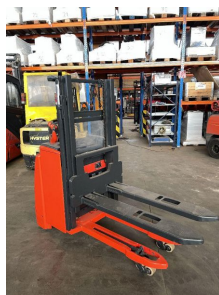

Email: info@duessel-stapler.de

Internet: duessel-stapler.de

Linde - L 14

Preis auf
Anfrage

Angebot-Nr.:	HPM0524
Hersteller:	Linde
Modell:	L 14
Baujahr:	2017
Seriennr.:	... H05471
Betriebsstunden^h:	1.573 h
Tragkraft:	1.400 kg
Hubhöhe:	1.950 mm
Bauhöhe:	1.430 mm
Gabeln:	Länge 1.200 mm
Antriebsart:	Elektro
Bauart:	Hochhubwagen
Masttyp:	Standard
Sonderausstattung:	Initialhub
Technischer Zustand:	sehr gut
Optischer Zustand:	sehr gut
UVV:	gültig
Reifen:	Polyurethan
Batterie:	BJ. 2017 24 Volt 250 Ah
Nettogewicht:	1.125 kg