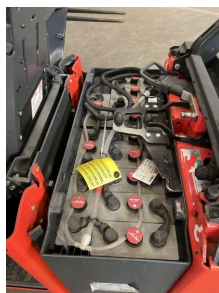

Email: info@duessel-stapler.de

Internet: duessel-stapler.de

Linde - N 20 D - 2t/Mitgeher/468Std/Initialhub

Preis auf
Anfrage

Angebot-Nr.:	HPR0041
Hersteller:	Linde
Modell:	N 20 D
Baujahr:	2019
Serienr.:	... V00002
Betriebsstunden^h:	468 h
Tragkraft:	2.000 kg
Hubhöhe:	1.780 mm
Bauhöhe:	2.180 mm
Gabeln:	Länge 1.200 mm
Antriebsart:	Elektro
Bauart:	Mittelhubkommissionierer
Masttyp:	Standard
Sonderausstattung:	Servo, Blue System, Initialhub
Technischer Zustand:	neuwertig
Optischer Zustand:	neuwertig
UVV:	gültig
Reifen:	Polyurethan
Batterie:	Bj. 2019 24 Volt 620 Ah
Nettogewicht:	1.795 kg