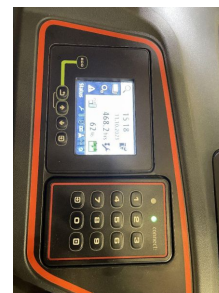

Email: info@duessel-stapler.de

Internet: duessel-stapler.de

Linde - N 20 D - 2t/Mitgeher/468Std/Initialhub

Preis auf
Anfrage

Angebot-Nr.:	HPR0041
Hersteller:	Linde
Modell:	N 20 D
Baujahr:	2019
Serienr.:	... V00002
Betriebsstunden^h:	468 h
Tragkraft:	2.000 kg
Hubhöhe:	1.780 mm
Bauhöhe:	2.180 mm
Gabeln:	Länge 1.200 mm
Antriebsart:	Elektro
Bauart:	Mittelhubkommissionierer
Masttyp:	Standard
Sonderausstattung:	Servo, Blue System, Initialhub
Technischer Zustand:	neuwertig
Optischer Zustand:	neuwertig
UVV:	gültig
Reifen:	Polyurethan
Batterie:	Bj. 2019 24 Volt 620 Ah
Nettogewicht:	1.795 kg