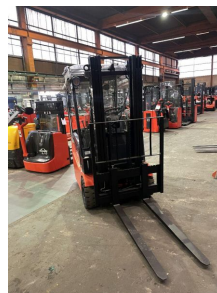

Email: info@duessel-stapler.de

Internet: duessel-stapler.de

Toyota - 7FBEST 15 - ...

Preis auf
Anfrage

Angebot-Nr.:	HPM0572
Hersteller:	Toyota
Modell:	7FBEST 15
Baujahr:	2014
Seriennr.:	... 14188
Betriebsstunden^h:	1.061 h
Tragkraft:	1.500 kg
Hubhöhe:	4.320 mm
Freihub:	1.400 mm
Bauhöhe:	2.040 mm
Gabeln:	Länge 1.200 mm
Antriebsart:	Elektro
Bauart:	Elektro 3-Rad
Masttyp:	Triplex
Anbauteile:	Seitenschieber
Sonderausstattung:	3. Ventil
Technischer Zustand:	sehr gut
Optischer Zustand:	sehr gut
UVV:	gültig
Reifen:	Vollgummi
Batterie:	Bj. 11-2014 24 Volt 600 Ah
Nettogewicht:	3.208 kg