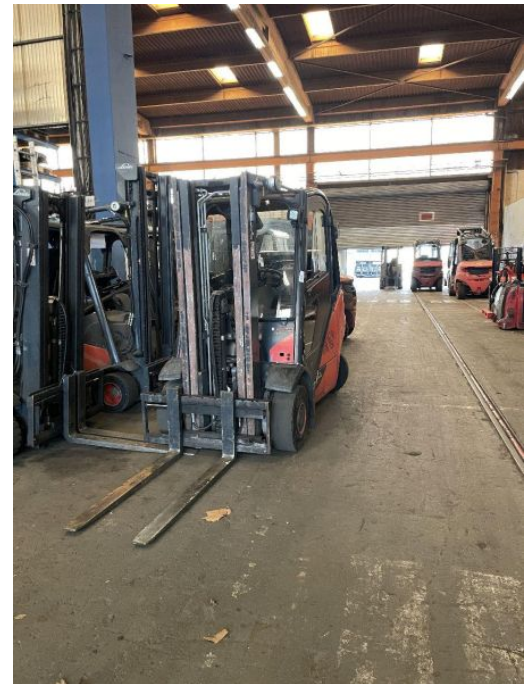

Email: info@duessel-stapler.de

Internet: duessel-stapler.de

Linde - H25T - 2,5t/Triplex4.710mm/ Seitens.

Preis auf
Anfrage

Angebot-Nr.:	HPR0092
Hersteller:	Linde
Modell:	H25T
Baujahr:	2016
Seriennr.:	... G01927
Betriebsstunden^h:	11.529 h
Tragkraft:	2.500 kg
Hubhöhe:	4.710 mm
Freihub:	1.600 mm
Bauhöhe:	2.120 mm
Gabeln:	Länge 1.200 mm
Antriebsart:	Treibgas
Bauart:	Treibgasstapler
Masttyp:	Triplex
Anbauteile:	Seitenschieber
Sonderausstattung:	3. Ventil, Pedal-gesteuert, Arbeitsscheinwerfer hinten, Arbeitsscheinwerfer vorne, Heizung, Vollkabine
Technischer Zustand:	gut
Optischer Zustand:	normal
UVV:	k.a.
Reifen:	Vollgummi
Nettogewicht:	3.955 kg