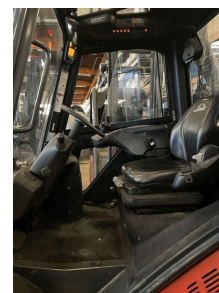

Email: info@duessel-stapler.de

Internet: duessel-stapler.de

Linde - H25T - 2,5t/Triplex4.710mm/ Seitens.

Preis auf
Anfrage

Angebot-Nr.:	HPR0092
Hersteller:	Linde
Modell:	H25T
Baujahr:	2016
Seriennr.:	... G01927
Betriebsstunden^h:	11.529 h
Tragkraft:	2.500 kg
Hubhöhe:	4.710 mm
Freihub:	1.600 mm
Bauhöhe:	2.120 mm
Gabeln:	Länge 1.200 mm
Antriebsart:	Treibgas
Bauart:	Treibgasstapler
Masttyp:	Triplex
Anbauteile:	Seitenschieber
Sonderausstattung:	3. Ventil, Pedal-gesteuert, Arbeitsscheinwerfer hinten, Arbeitsscheinwerfer vorne, Heizung, Vollkabine
Technischer Zustand:	gut
Optischer Zustand:	normal
UVV:	k.a.
Reifen:	Vollgummi
Nettogewicht:	3.955 kg