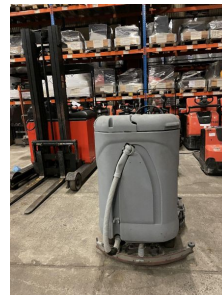

Email: info@duessel-stapler.de

Internet: duessel-stapler.de

Nilflisk - BR 800CS EDS - Nilflisk Nass Kehrmaschine

Preis auf
Anfrage

Angebot-Nr.:	HPR0122
Hersteller:	Nilflisk
Modell:	BR 800CS EDS
Baujahr:	2009
Serienr.:	... 009655
Betriebsstunden^h:	1.790 h
Bauhöhe:	1.650 mm
Antriebsart:	Elektro
Bauart:	Kehrmaschine
Masttyp:	Keiner
Technischer Zustand:	gut
Optischer Zustand:	gut
UVV:	k.a.
Reifen:	Vollgummi
Batterie:	Bj. 2007 36 Volt
Nettogewicht:	633 kg