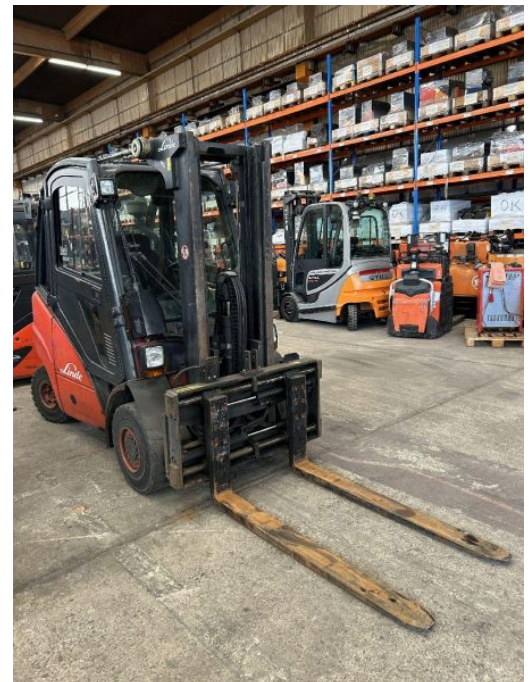

Email: info@duessel-stapler.de

Internet: duessel-stapler.de

Linde - H25D - 2,5t/Containerf/3+4Ventil/Seitens.Zinkenv.

Preis auf
Anfrage

Angebot-Nr.:	HPR0330
Hersteller:	Linde
Modell:	H25D
Baujahr:	2005
Seriennr.:	... S06710
Betriebsstunden^h:	13.914 h
Tragkraft:	2.500 kg
Hubhöhe:	3.100 mm
Freihub:	1.350 mm
Bauhöhe:	2.170 mm
Gabeln:	Länge 1.400 mm
Antriebsart:	Diesel
Bauart:	Dieselstapler
Masttyp:	Duplex
Anbauteile:	Seitenschieber, Zinkenverstellgerät
Sonderausstattung:	3. Ventil, 4. Ventil, Arbeitsscheinwerfer hinten, Arbeitsscheinwerfer vorne, Vollkabine
Technischer Zustand:	normal
Optischer Zustand:	normal
UVV:	k.a.
Reifen:	Vollgummi
Nettogewicht:	4.150 kg