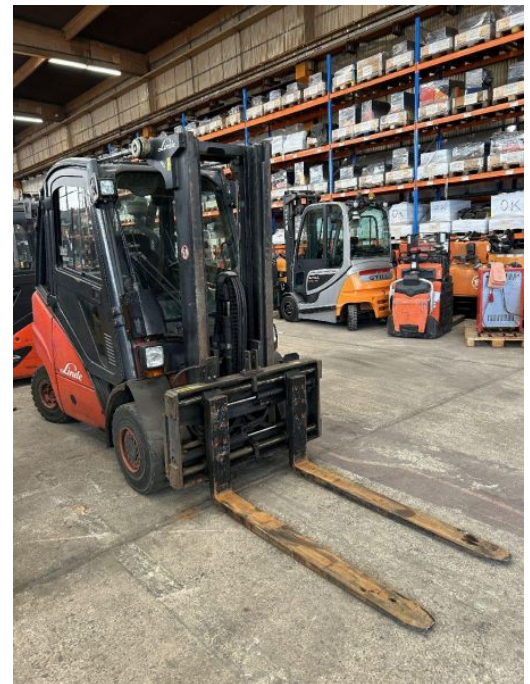

Email: info@duessel-stapler.de

Internet: duessel-stapler.de

Linde - H25D - 2,5t/Containerf/3+4Ventil/Seitens.Zinkenv.

Preis auf
Anfrage

Angebot-Nr.:	HPR0330
Hersteller:	Linde
Modell:	H25D
Baujahr:	2005
Seriennr.:	... S06710
Betriebsstunden^h:	13.914 h
Tragkraft:	2.500 kg
Hubhöhe:	3.100 mm
Freihub:	1.350 mm
Bauhöhe:	2.170 mm
Gabeln:	Länge 1.400 mm
Antriebsart:	Diesel
Bauart:	Dieselstapler
Masttyp:	Duplex
Anbauteile:	Seitenschieber, Zinkenverstellgerät
Sonderausstattung:	3. Ventil, 4. Ventil, Arbeitsscheinwerfer hinten, Arbeitsscheinwerfer vorne, Vollkabine
Technischer Zustand:	normal
Optischer Zustand:	normal
UVV:	k.a.
Reifen:	Vollgummi
Nettogewicht:	4.150 kg