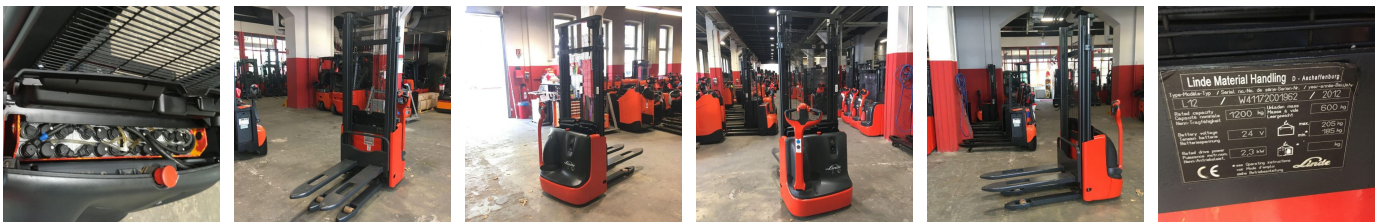

## Linde - L12

Preis auf  
Anfrage

<b>Offer Nr.:</b>	HPH0343
<b>Manufacturer:</b>	Linde
<b>Model:</b>	L12
<b>YoC:</b>	2012
<b>Seriennr.:</b>	... C01962
<b>Operating Hours<sup>h</sup>:</b>	2,849 h
<b>Lifting height:</b>	3,430 mm
<b>Construction height:</b>	2,180 mm
<b>Forks:</b>	Länge 1.150 mm
<b>Engine type:</b>	Electric
<b>Type of construction:</b>	High-lift pallet truck
<b>Mast type:</b>	Standard
<b>Technical Condition:</b>	good
<b>Condition (visual):</b>	excellent
<b>UVV (Technical Inspection):</b>	current
<b>Tyres:</b>	Polyurethane
<b>Battery:</b>	Bj. 2011 24 Volt 200 Volt
<b>Dead weight:</b>	825 kg