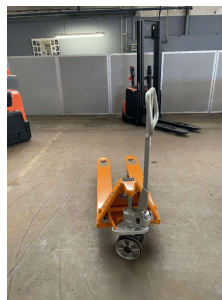

## Still - HPS25 - 2,5to/ SchnellHUB/TandemRollen

Preis auf  
Anfrage

<b>Offer Nr.:</b>	HPS10180
<b>Manufacturer:</b>	Still
<b>Model:</b>	HPS25
<b>YoC:</b>	2020
<b>Serienr.:</b>	... 010180
<b>Lifting capacity:</b>	2,500 kg
<b>Construction height:</b>	1,550 mm
<b>Engine type:</b>	manual/none
<b>Type of construction:</b>	Hand pallet truck
<b>Mast type:</b>	None
<b>Technical Condition:</b>	like new
<b>Condition (visual):</b>	like new
<b>UVV (Technical Inspection):</b>	not specified
<b>Tyres:</b>	Polyurethane
<b>Dead weight:</b>	65 kg