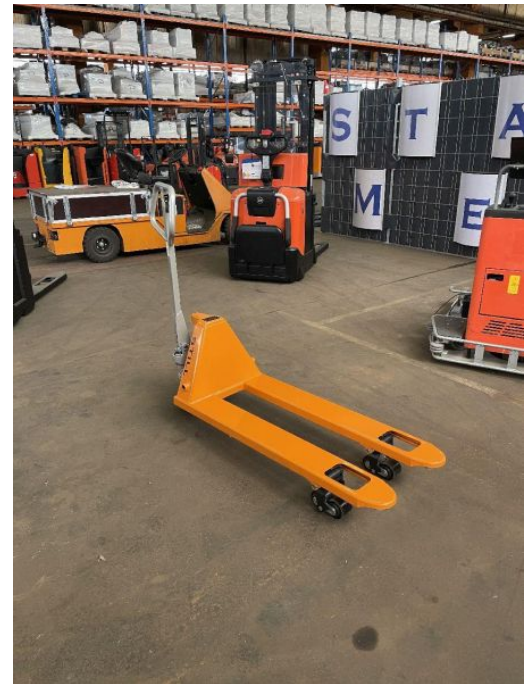

## Still - HPS25 - 2,5to/ SchnellHUB/TandemRollen

Preis auf  
Anfrage

<b>Offer Nr.:</b>	HPS10180
<b>Manufacturer:</b>	Still
<b>Model:</b>	HPS25
<b>YoC:</b>	2020
<b>Serienr.:</b>	... 010180
<b>Lifting capacity:</b>	2,500 kg
<b>Construction height:</b>	1,550 mm
<b>Engine type:</b>	manual/none
<b>Type of construction:</b>	Hand pallet truck
<b>Mast type:</b>	None
<b>Technical Condition:</b>	like new
<b>Condition (visual):</b>	like new
<b>UVV (Technical Inspection):</b>	not specified
<b>Tyres:</b>	Polyurethane
<b>Dead weight:</b>	65 kg