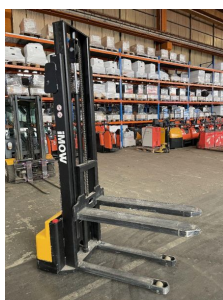

## EST 110

Preis auf  
Anfrage

<b>Offer Nr.:</b>	HPM0018
<b>Manufacturer:</b>	Sonstige
<b>Model:</b>	EST 110
<b>YoC:</b>	2020
<b>Serienr.:</b>	... 702085
<b>Operating Hours<sup>h</sup>:</b>	108 h
<b>Lifting capacity:</b>	1,000 kg
<b>Lifting height:</b>	3,300 mm
<b>Construction height:</b>	2,210 mm
<b>Forks:</b>	Länge 1.150 mm
<b>Engine type:</b>	Electric
<b>Type of construction:</b>	High-lift pallet truck
<b>Mast type:</b>	Standard
<b>Technical Condition:</b>	excellent
<b>Condition (visual):</b>	good
<b>UVV (Technical Inspection):</b>	current
<b>Tyres:</b>	Polyurethane
<b>Battery:</b>	2020
<b>Dead weight:</b>	1,100 kg