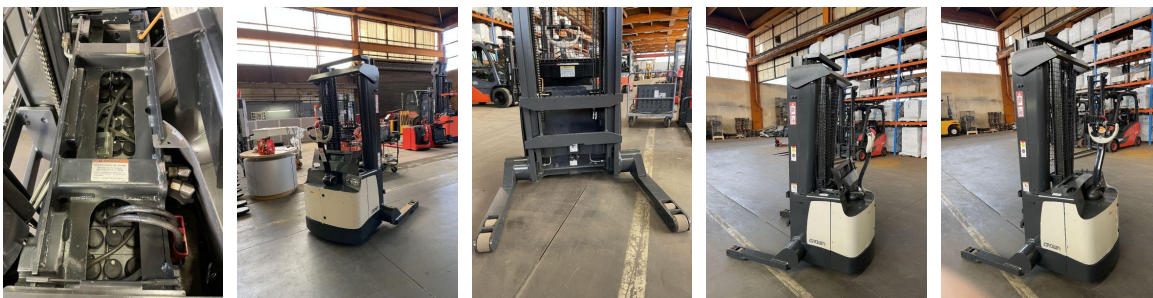

## Crown - SH 5520 - 1,8

Preis auf  
Anfrage

<b>Offer Nr.:</b>	HPH0316
<b>Manufacturer:</b>	Crown
<b>Model:</b>	SH 5520 - 1,8
<b>YoC:</b>	2012
<b>Serienr.:</b>	... 304626
<b>Operating Hours<sup>h</sup>:</b>	5,500 h
<b>Lifting capacity:</b>	1,800 kg
<b>Lifting height:</b>	3,225 mm
<b>Construction height:</b>	2,250 mm
<b>Forks:</b>	Länge 1.000 mm
<b>Engine type:</b>	Electric
<b>Type of construction:</b>	Reach stacker
<b>Mast type:</b>	Standard
<b>Additional equipment:</b>	3rd valve, Servo
<b>Technical Condition:</b>	excellent
<b>Condition (visual):</b>	good
<b>UVV (Technical Inspection):</b>	new
<b>Tyres:</b>	Polyurethane
<b>Battery:</b>	Bj. 2012 24 Volt 300 Ah
<b>Dead weight:</b>	1,650 kg