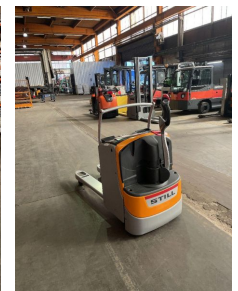

## Still - EXU 22

Preis auf  
Anfrage

<b>Offer Nr.:</b>	HPM0121
<b>Manufacturer:</b>	Still
<b>Model:</b>	EXU 22
<b>YoC:</b>	2017
<b>Seriennr.:</b>	... H00467
<b>Operating Hours<sup>h</sup>:</b>	2,580 h
<b>Lifting capacity:</b>	2,200 kg
<b>Construction height:</b>	1,650 mm
<b>Forks:</b>	Länge 1.200 mm
<b>Engine type:</b>	Electric
<b>Type of construction:</b>	Pallet truck
<b>Mast type:</b>	None
<b>Technical Condition:</b>	excellent
<b>Condition (visual):</b>	excellent
<b>UVV (Technical Inspection):</b>	current
<b>Tyres:</b>	Polyurethane
<b>Battery:</b>	Bj. 2017 24 Volt 345 Ah
<b>Dead weight:</b>	645 kg