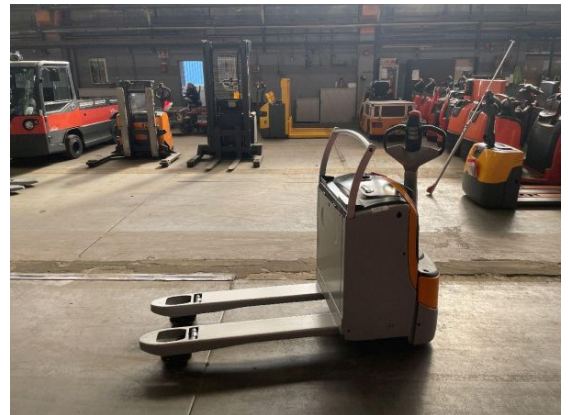

## Still - EXU 22

Preis auf  
Anfrage

<b>Offer Nr.:</b>	HPM0121
<b>Manufacturer:</b>	Still
<b>Model:</b>	EXU 22
<b>YoC:</b>	2017
<b>Seriennr.:</b>	... H00467
<b>Operating Hours<sup>h</sup>:</b>	2,580 h
<b>Lifting capacity:</b>	2,200 kg
<b>Construction height:</b>	1,650 mm
<b>Forks:</b>	Länge 1.200 mm
<b>Engine type:</b>	Electric
<b>Type of construction:</b>	Pallet truck
<b>Mast type:</b>	None
<b>Technical Condition:</b>	excellent
<b>Condition (visual):</b>	excellent
<b>UVV (Technical Inspection):</b>	current
<b>Tyres:</b>	Polyurethane
<b>Battery:</b>	Bj. 2017 24 Volt 345 Ah
<b>Dead weight:</b>	645 kg