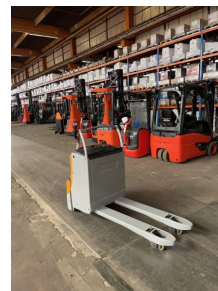

## Still - EXU 22

Preis auf  
Anfrage

<b>Offer Nr.:</b>	HPM0121
<b>Manufacturer:</b>	Still
<b>Model:</b>	EXU 22
<b>YoC:</b>	2017
<b>Seriennr.:</b>	... H00467
<b>Operating Hours<sup>h</sup>:</b>	2,580 h
<b>Lifting capacity:</b>	2,200 kg
<b>Construction height:</b>	1,650 mm
<b>Forks:</b>	Länge 1.200 mm
<b>Engine type:</b>	Electric
<b>Type of construction:</b>	Pallet truck
<b>Mast type:</b>	None
<b>Technical Condition:</b>	excellent
<b>Condition (visual):</b>	excellent
<b>UVV (Technical Inspection):</b>	current
<b>Tyres:</b>	Polyurethane
<b>Battery:</b>	Bj. 2017 24 Volt 345 Ah
<b>Dead weight:</b>	645 kg