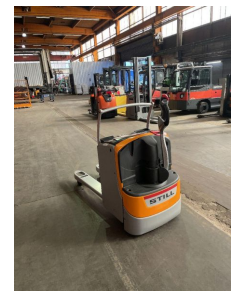

## Still - EXU 22

Preis auf  
Anfrage

<b>Offer Nr.:</b>	HPM0121
<b>Manufacturer:</b>	Still
<b>Model:</b>	EXU 22
<b>YoC:</b>	2017
<b>Seriennr.:</b>	... H00467
<b>Operating Hours<sup>h</sup>:</b>	2,580 h
<b>Lifting capacity:</b>	2,200 kg
<b>Construction height:</b>	1,650 mm
<b>Forks:</b>	Länge 1.200 mm
<b>Engine type:</b>	Electric
<b>Type of construction:</b>	Pallet truck
<b>Mast type:</b>	None
<b>Technical Condition:</b>	excellent
<b>Condition (visual):</b>	excellent
<b>UVV (Technical Inspection):</b>	current
<b>Tyres:</b>	Polyurethane
<b>Battery:</b>	Bj. 2017 24 Volt 345 Ah
<b>Dead weight:</b>	645 kg