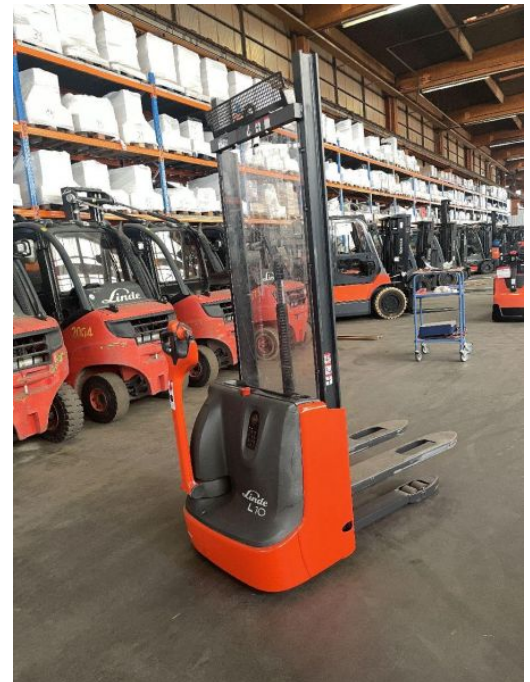

## Linde - L 10

Preis auf  
Anfrage

<b>Offer Nr.:</b>	HPM0178
<b>Manufacturer:</b>	Linde
<b>Model:</b>	L 10
<b>YoC:</b>	2018
<b>Serienr.:</b>	... J02724
<b>Operating Hours<sup>h</sup>:</b>	1,622 h
<b>Lifting capacity:</b>	1,000 kg
<b>Lifting height:</b>	2,000 mm
<b>Construction height:</b>	2,390 mm
<b>Forks:</b>	Länge 1.200 mm
<b>Engine type:</b>	Electric
<b>Type of construction:</b>	High-lift pallet truck
<b>Mast type:</b>	Standard
<b>Technical Condition:</b>	excellent
<b>Condition (visual):</b>	excellent
<b>UVV (Technical Inspection):</b>	current
<b>Tyres:</b>	Polyurethane
<b>Battery:</b>	Bj. 2018 24 Volt 200 Ah
<b>Dead weight:</b>	775 kg