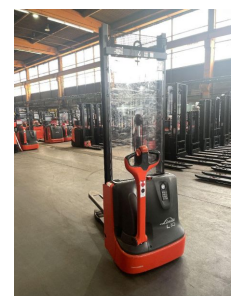

## Linde - L 10

Preis auf  
Anfrage

<b>Offer Nr.:</b>	HPM0178
<b>Manufacturer:</b>	Linde
<b>Model:</b>	L 10
<b>YoC:</b>	2018
<b>Serienr.:</b>	... J02724
<b>Operating Hours<sup>h</sup>:</b>	1,622 h
<b>Lifting capacity:</b>	1,000 kg
<b>Lifting height:</b>	2,000 mm
<b>Construction height:</b>	2,390 mm
<b>Forks:</b>	Länge 1.200 mm
<b>Engine type:</b>	Electric
<b>Type of construction:</b>	High-lift pallet truck
<b>Mast type:</b>	Standard
<b>Technical Condition:</b>	excellent
<b>Condition (visual):</b>	excellent
<b>UVV (Technical Inspection):</b>	current
<b>Tyres:</b>	Polyurethane
<b>Battery:</b>	Bj. 2018 24 Volt 200 Ah
<b>Dead weight:</b>	775 kg