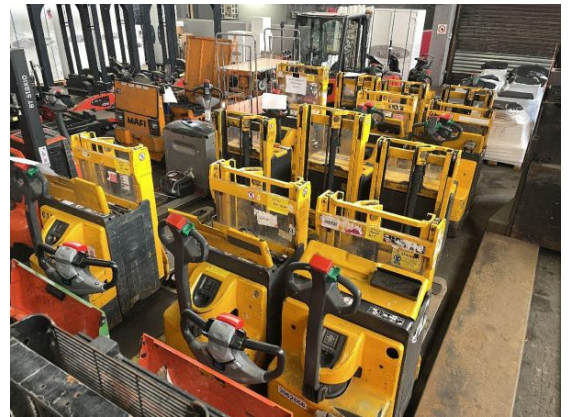

## Jungheinrich - EJD 220 - 2,0t/Initialhub/ Hh1.750

Preis auf  
Anfrage

<b>Offer Nr.:</b>	HPM0511
<b>Manufacturer:</b>	Jungheinrich
<b>Model:</b>	EJD 220
<b>YoC:</b>	2008
<b>Serienr.:</b>	... 90223
<b>Operating Hours<sup>h</sup>:</b>	18,000 h
<b>Lifting capacity:</b>	2,000 kg
<b>Lifting height:</b>	1,750 mm
<b>Construction height:</b>	1,550 mm
<b>Forks:</b>	Länge 1.200 mm
<b>Engine type:</b>	Electric
<b>Type of construction:</b>	High-lift pallet truck
<b>Mast type:</b>	Standard
<b>Additional equipment:</b>	Initial lift
<b>Technical Condition:</b>	fair
<b>Condition (visual):</b>	fair
<b>UVV (Technical Inspection):</b>	not specified
<b>Tyres:</b>	Polyurethane
<b>Battery:</b>	BJ. 10.2011 24 Volt 250 Ah
<b>Dead weight:</b>	950 kg